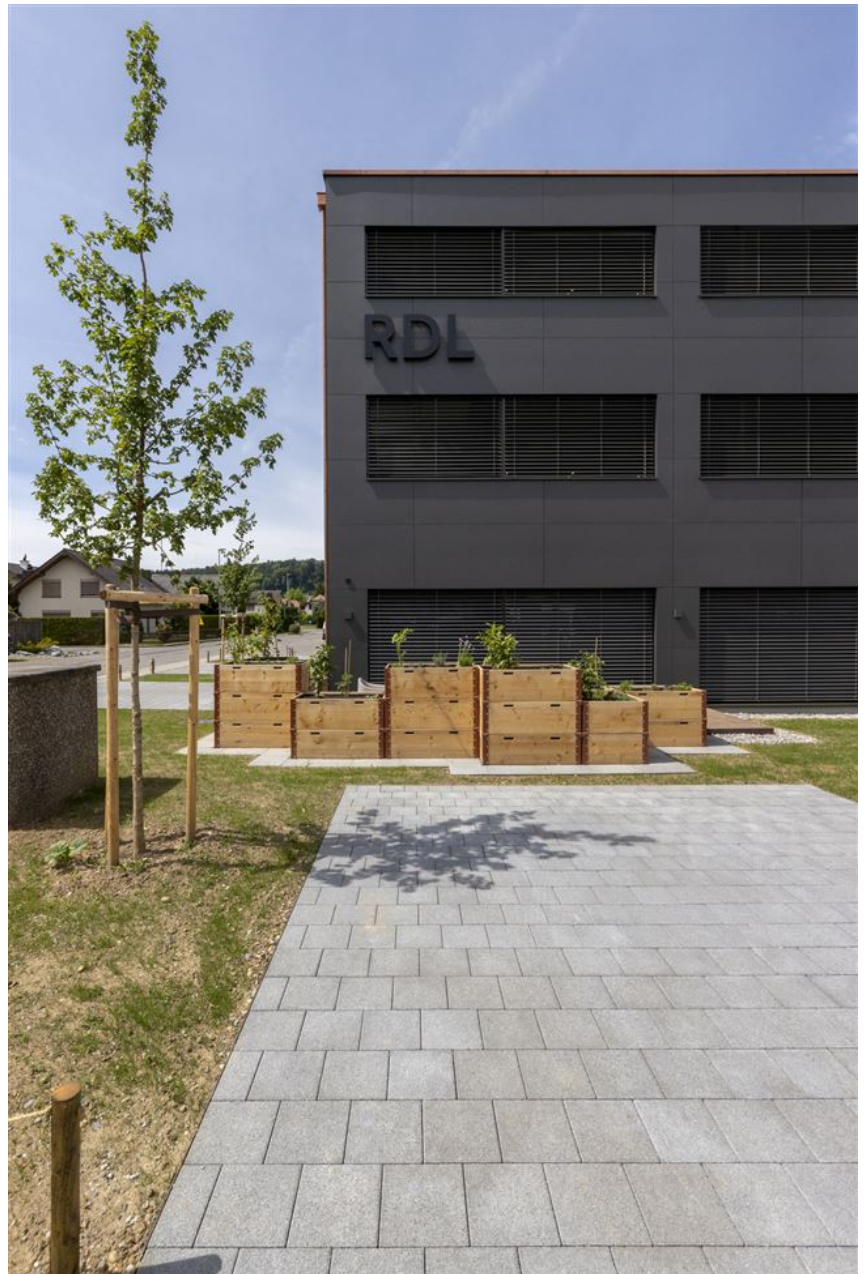

GESCHÄFTS -UND WOHNHAUS

PROJEKT

Gesamtarchitektur und Bauleitung

UMSETZUNG

Juli 2019 - März 2020

BAUHERRSCHAFT

RDL GmbH, Suhr

FOTO

Philipp Klemm, www.studiophilippklemm.ch